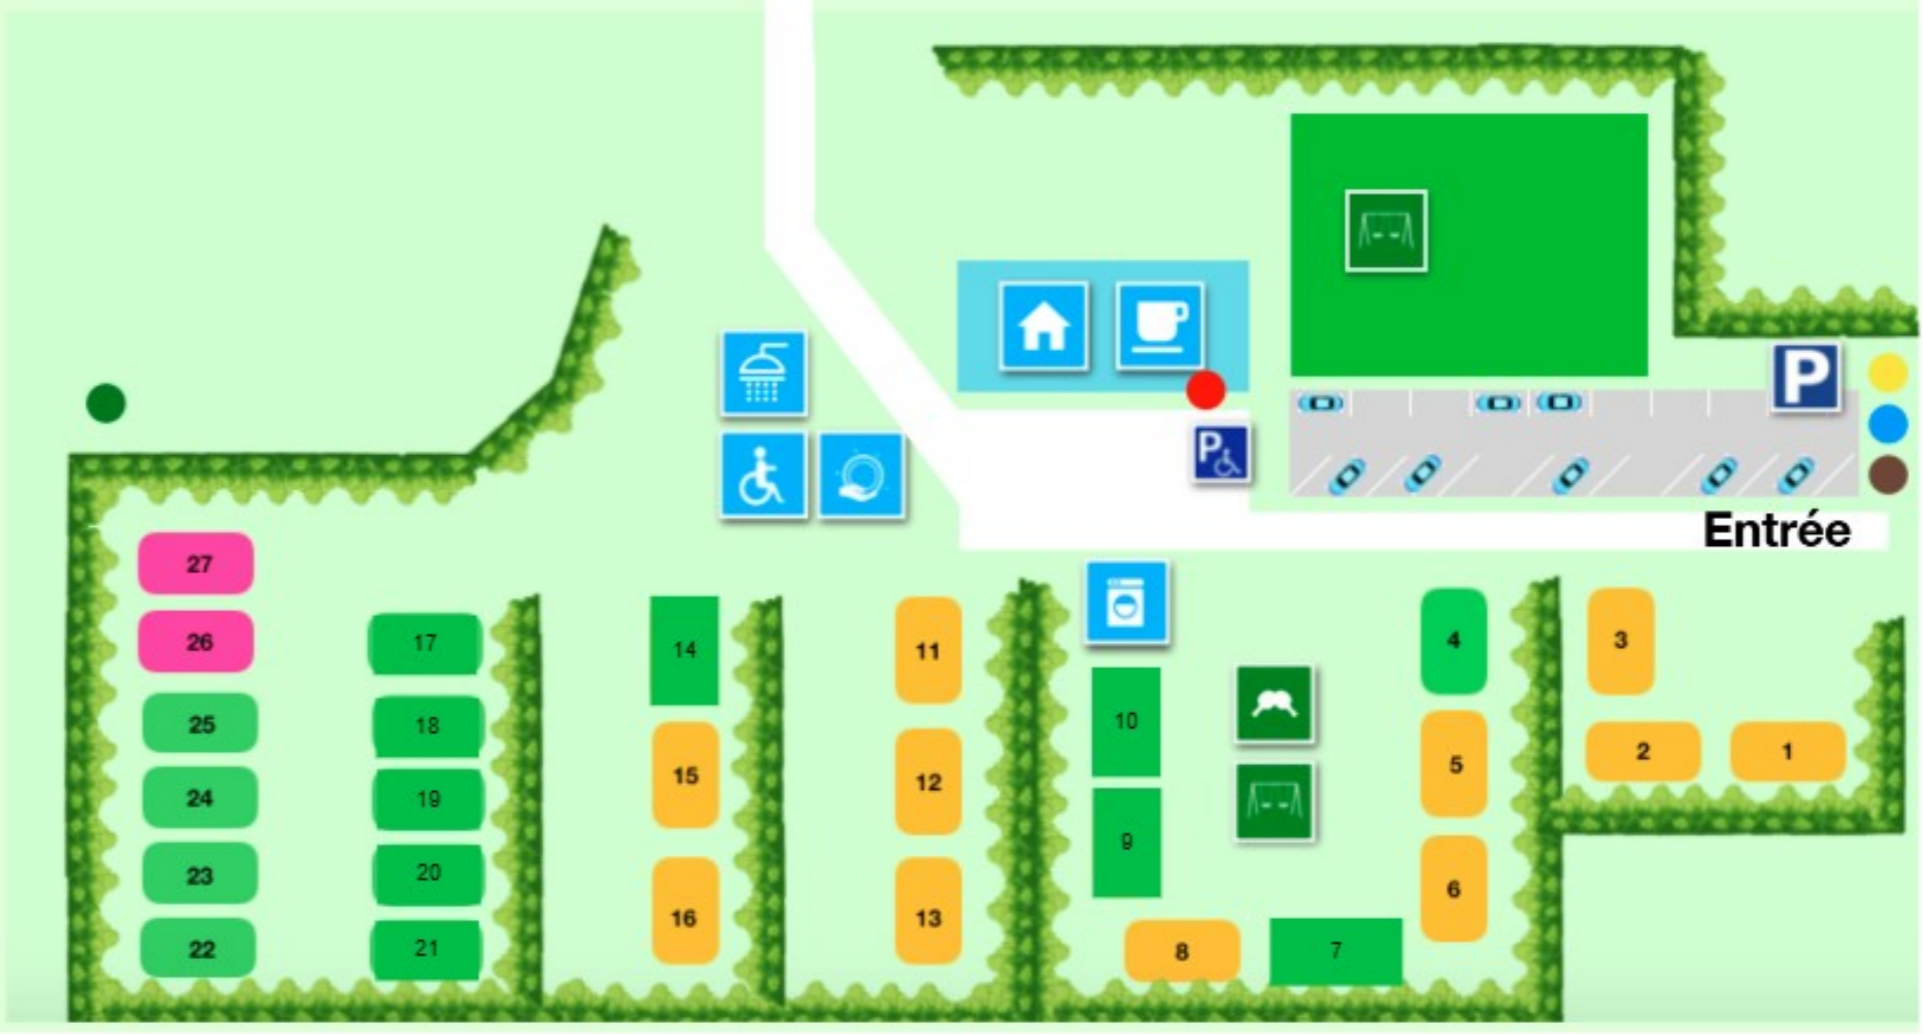

-  Emplacement
-  Mobil-home
-  Emplacement PMR
-  Ping-pong
-  Balançoire
-  Accueil
-  Bar
-  Bac à vaisselle
-  Sanitaires
-  Sanitaire PMR
-  Laverie
-  Parking
-  Parking PMR
-  Tri sélectif
-  Container verre
-  Déchets ménagers
-  Compost
-  Appel d'urgence

-  Chalet Victoria 2 personnes
-  Chalet Morea 4/5 personnes
-  Chalet Portland 6 personnes

**Entrée**